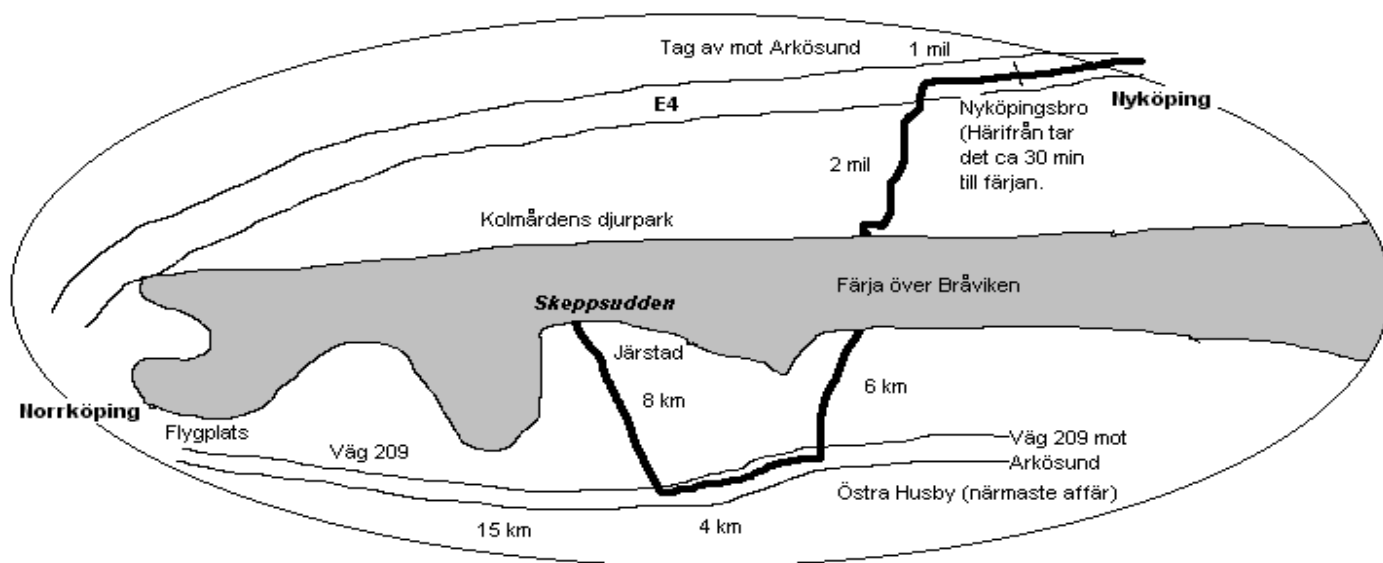

Kör 100 meter till, ställ bilen på skogsparkeringen och gå rakt fram till det största gula huset som ligger längst bort.

Bil från Norrköping (Göteborg 33 mil): Följ skyltarna mot flygplatsen. Passera den och du är på väg nr 209 mot Arkösund. Kör 15 km från flygplatsen räknat, sväng till vänster vid skylt "Järstad 8 km". Strax efter skylten som visar att du är i Järstad kommer du till ett T-kors, där svänger du vänster vid skylt "Skeppsudden 800 m". Kör 700 m och sväng höger (skylt "Skeppsudden"). Kör 100 meter till, ställ bilen på skogsparkeringen och gå rakt fram till det största gula huset som ligger längst bort.

Tåg och buss

Åk till Norrköping. Därefter buss 440 mot Arkösund, som avgår från bussterminalen vid tågstationen. Avstigning vid hållplats "Östra Stenby Vägkors"

Ring Skeppsuddens kursgård senast två dagar innan kursstart om du vill bli hämtad vid busshållplatsen.

Hämtning 50 kr från Östra Stenby Vägkors. Hämtning från Norrköping 200 kr..

Adresser och länkar:

ÖstgötaTrafiken:

www.ostgotatrafiken.se eller tel. 0771-21 10 10

SJ:

www.sj.se eller tel. 0771-75 75 75

Swebuss:

swebusexpress.com eller tel. 0771-218 218

Skeppsudden:

Hemsida: www.skeppsudden.com

Claes Nordenskjöld Mail: info@skeppsudden.com eller Mobil: 070 - 22 11 434

Adress: Ö.Stenby 610 32 Vikbolandet